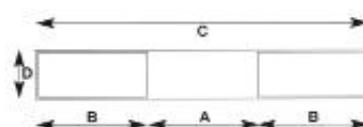

BENNES AUTO-BASCULANTES DE 150 À 2500 L

BC COM RAYONNAGES
RAYONNAGES - PLATEFORMES -
EQUIPEMENTS
MANUTENTION - CLOISONS
contact@bcom-rayonnages.fr
www.bcom-rayonnages.fr

Références 800008065 à 800008072

Disponible sous 4 semaines

Garantie 2 ans

Idéales pour le tri et la manutention des déchets, ces bennes renforcées sont destinées à des utilisations intensives. Construction en tôle pliée avec renforts dans les angles et bord profilé sur le pourtour.

Utilisation manuelle par levier ou automatique par poussoir à l'avant. Le vidage peut être effectué sans risques pour l'opérateur même d'une grande hauteur.

La remise en place de la benne s'effectue par l'inclinaison des fourches du chariot élévateur. L'axe d'arrêt est surdimensionné afin de résister durablement aux forces exercées par le basculement. Plaque de ressort sur le châssis pour vidange automatique.

Passage des fourches aisé avec côtes exactes spécifiées dans le tableau ci-dessous. Chaîne de sécurité fournie sur toutes les bennes.

Finition standard en peinture époxy BLEU 5019.